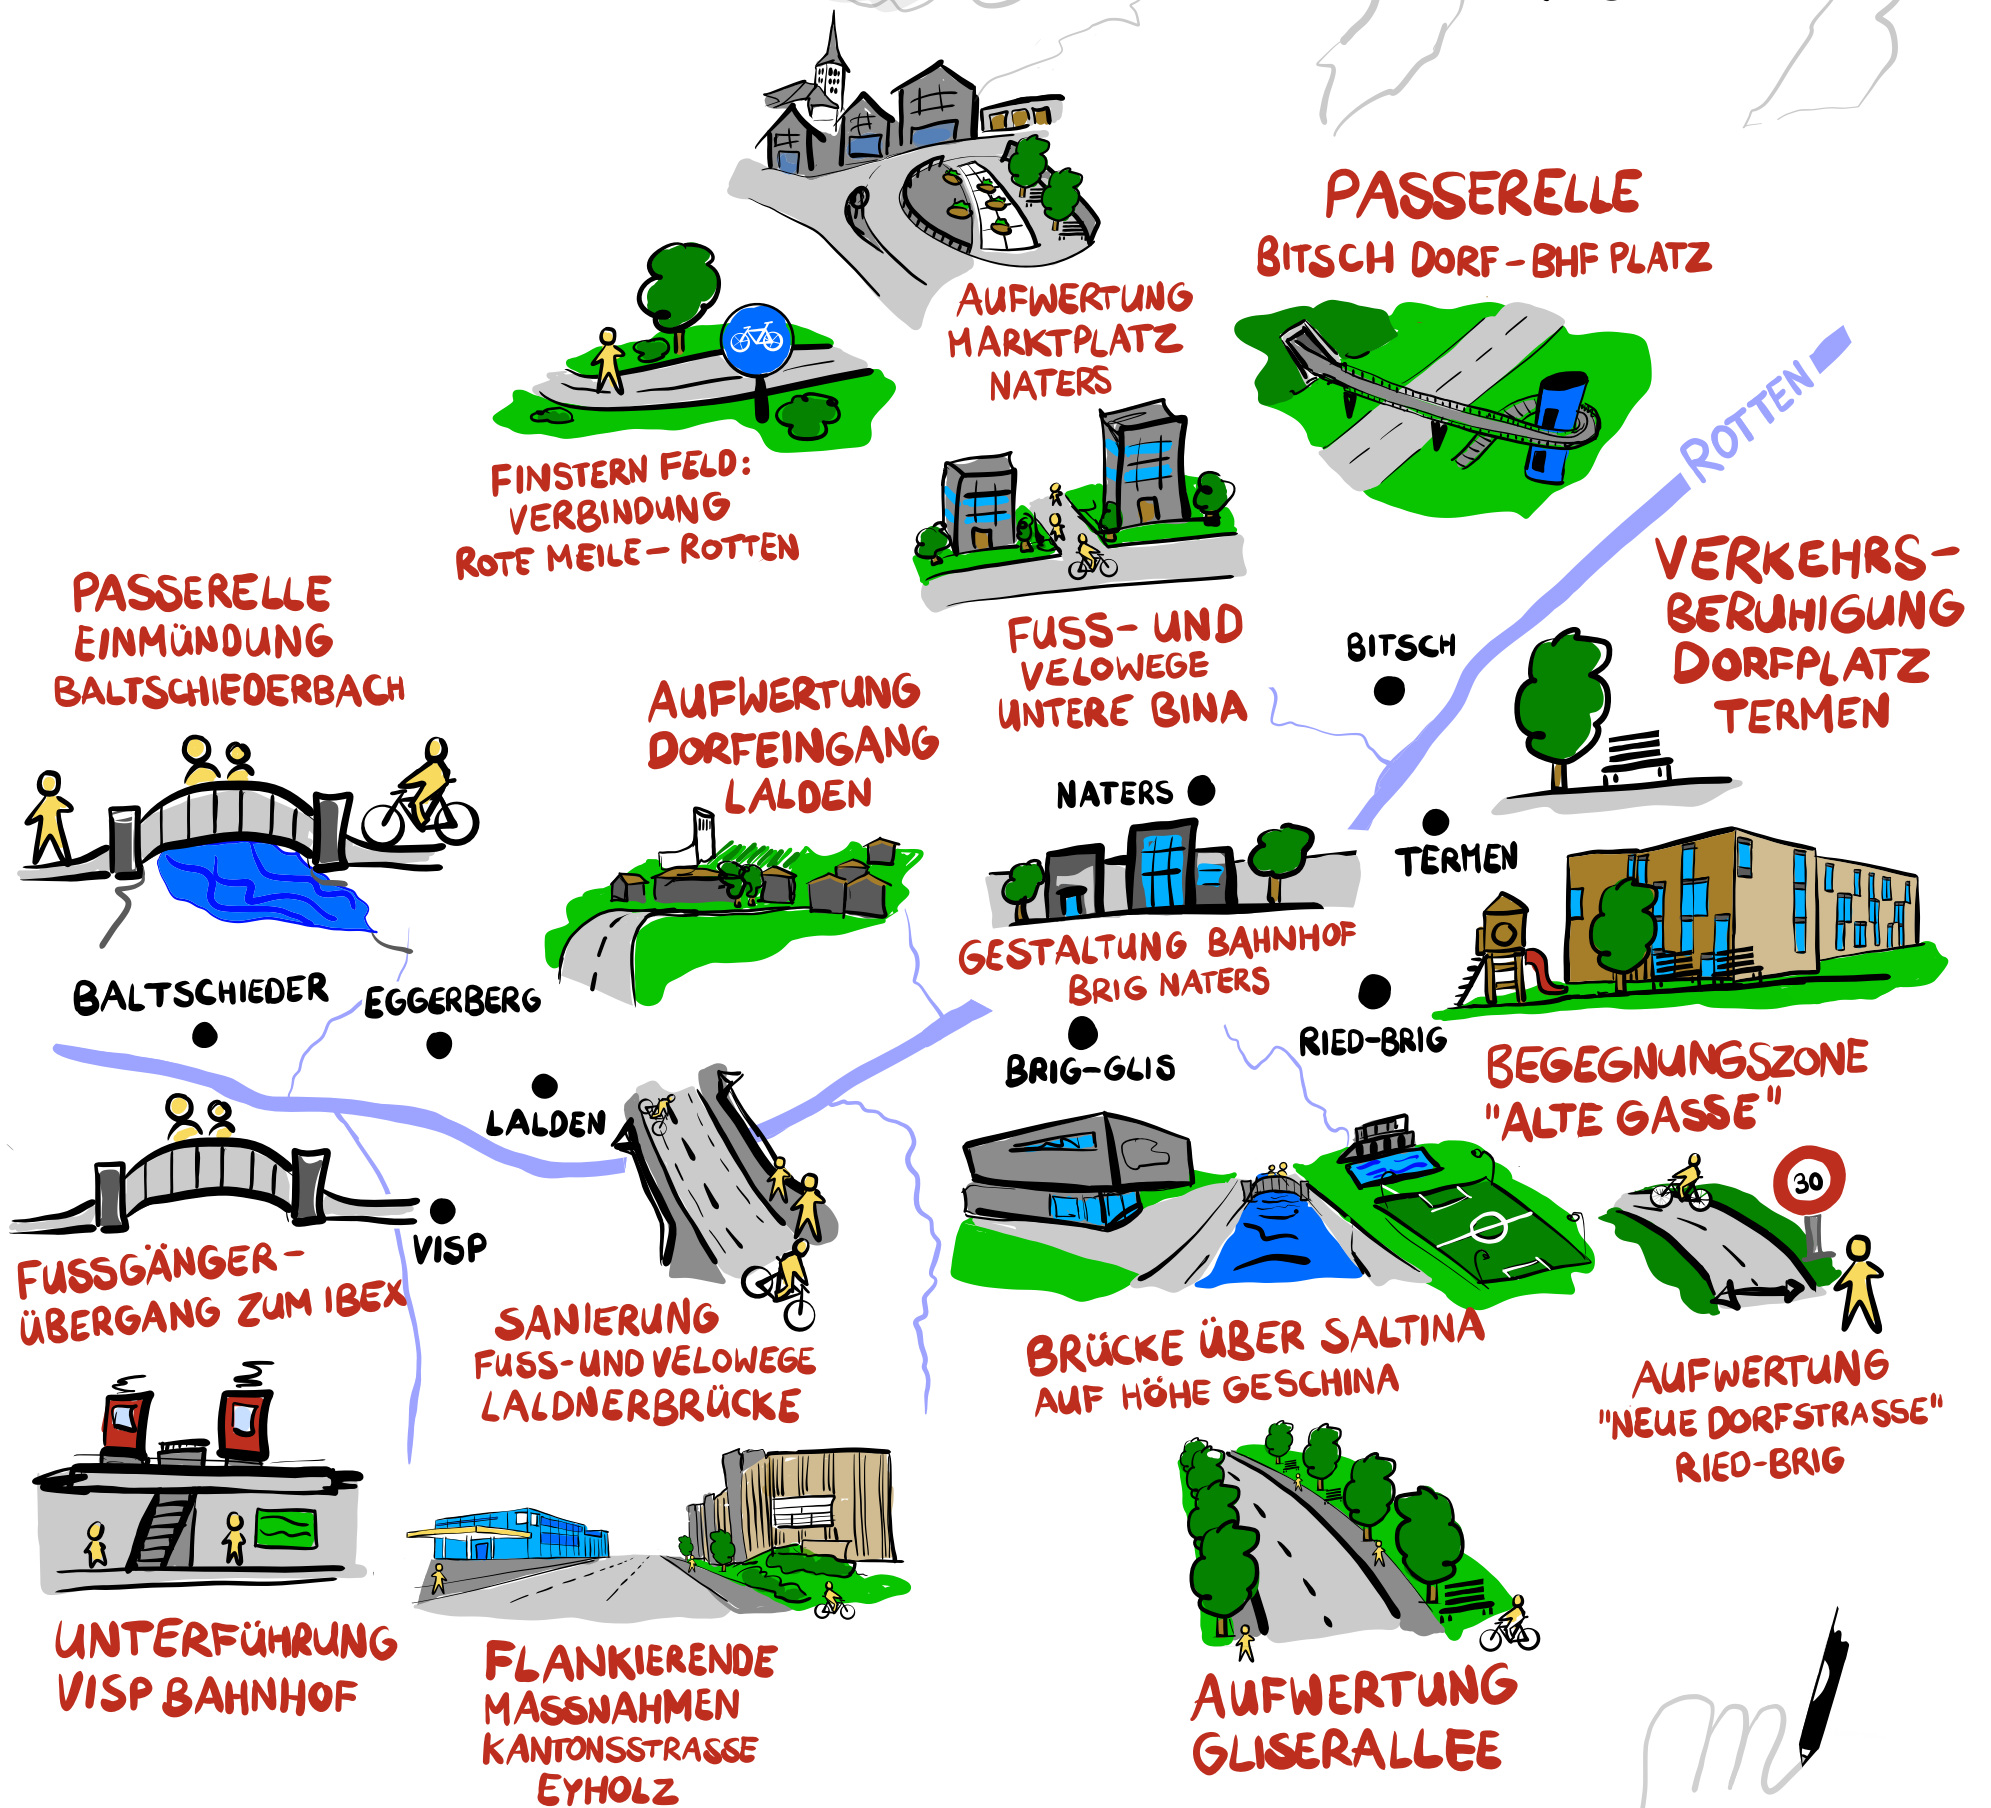

AUF DEM WEG ZUR MEDITERRANEN ALPENAGGLO

VISUAL BY
SCHWERY MARIO
STARTUPMARIO.COM

EIN BEITRAG DER

AGGLOMERATION
BRIG - VISP - NATERS

AKTUELL PRÜFT DER BUND DEN NEUESTEN MASSNAHMENKATALOG DES AGGLOMERATIONSPROGRAMMS BRIG-VISP-NATERS. EINE AUSWAHL AN GEPLANTEN BAUVORHABEN DIESER VIERTEN GENERATION, DIE ZWISCHEN 2024 UND 2028 IN DEN THEMENSCHWERPUNKTEN SIEDLUNG, VERKEHR UND LANDSCHAFT UMGESETZT WERDEN SOLLTEN, ZEIGT DIE OBIGE ILLUSTRATION. SIE VERFOLGEN ALLESAMT DIE VISION DER MEDITERRANEN ALPENAGGLO. EINEM RAUM, IN DEM WIR UNS AUFHALTEN UND BEWEGEN. EINEM RAUM, DEN WIR SORGFÄLTIG UND ZUKUNFTSORIENTIERT NUTZEN UND GESTALTEN MÜSSEN.

SCAN MICH
FÜR WEITERE
INFORMATIONEN